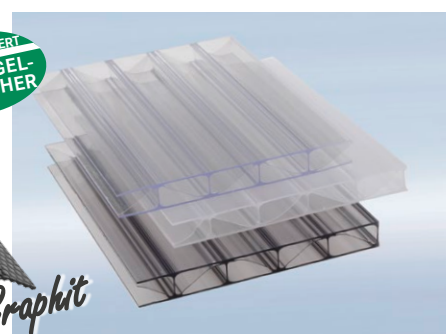

MARLON® Premium Stegplatte

Stark gegen Naturgewalten.

MARLON® PREMIUM Stegplatten trotzen jedem Hagelschlag. Das garantieren wir. Uneingeschränkt für 10 Jahre!

- hohe Lichtdurchlässigkeit und Brillanz
- unzerbrechlich und unempfindlich
- besonders tragfähig, stabil und biegesteif

Plattenslängen in mm: 2000, 2500, 3000, 3500, 4000, 5000, 6000, 7000

Plattendicke: 16 mm

Plattenbreiten: 980 und 1200 mm

Farben: Glasklar, Opal-weiß, Graphit

MARLON® Premium	AKTIONSPREIS* [EUR/m²]
alle Farbvarianten	32,50

■ Passende Alu-Profile und Montagezubehör erhältlich! Wir beraten Sie gern!