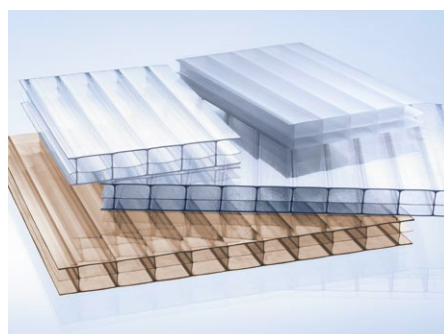

MARLON® Steg- und Wellplatten aus bruch- und schlagfestem Polycarbonat: das geringe Gewicht, die problemlose Be- und Verarbeitung und die gute Tragfähigkeit machen dieses Material zum idealen Produkt für viele Anwendungen.
Sturmerprobt!

MARLON® Stegdreifachplatte

Der Klassiker.

Stegdreifachplatten aus PC haben sich durch geringes Gewicht, gute Stabilität und Wärmedämmung seit Jahrzehnten bewährt.

- hohe Transparenz
- wetterseitig oberflächenvergütet
- garantierter UV-Schutz

Plattenslängen in mm: 2000, 2500, 3000, 3500, 4000, 5000, 6000, 7000

Plattendicke: 16 mm

Plattenbreiten: 980 und 1200 mm

Farben: Glasklar, Opal-weiß, Bronze

MARLON® Steg3fach	AKTIONSPREIS* [EUR/m²]
alle Farbvarianten	19,40